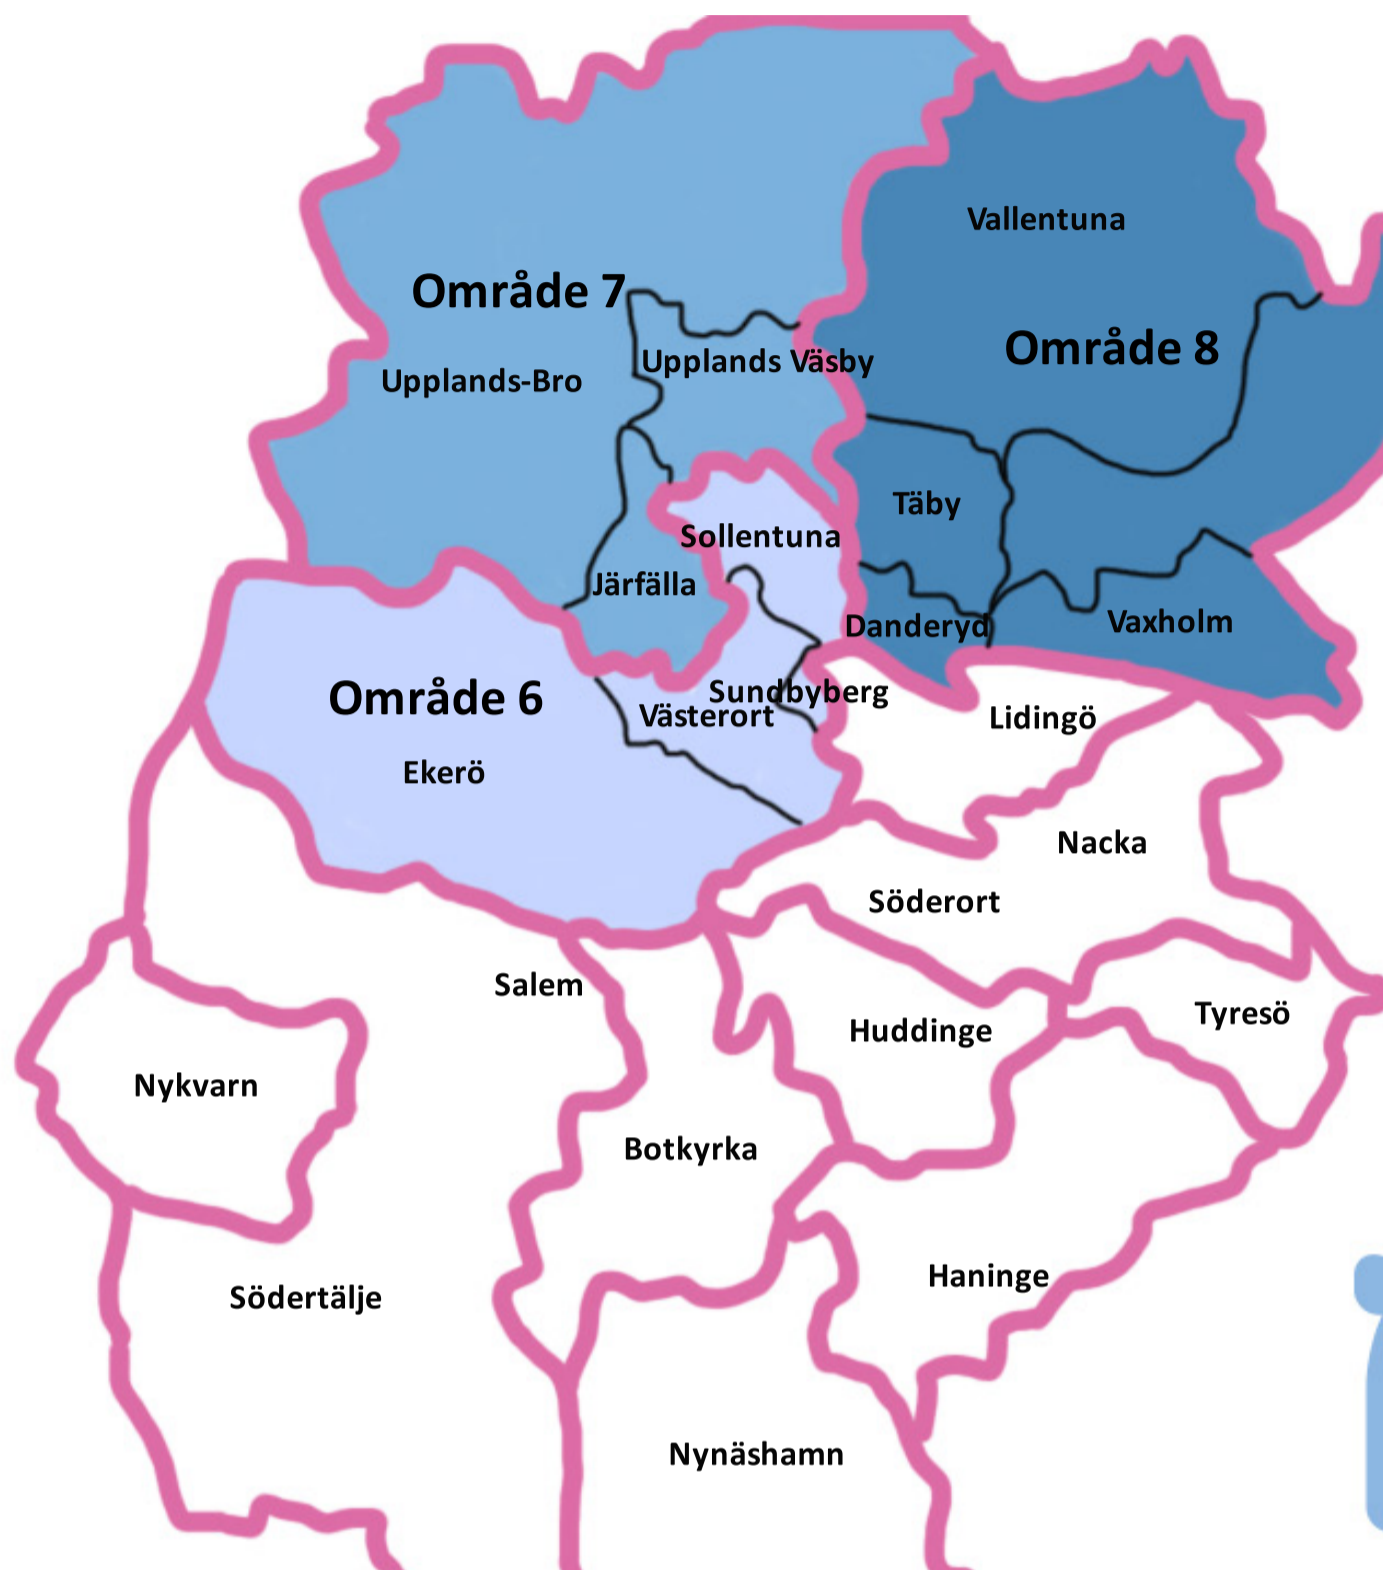

VÅRA OMRÅDEN

ASiH NORRORT

OMRÅDE 6

BROMMA
EKERÖ
HÄSSELBY-VÄLLINGBY
RINKEBY-KISTA
SOLLENTUNA
SPÅNGA-TENSTA
SUNDBYBERG

OMRÅDE 7

JÄRFÄLLA
SIGTUNA
UPPLANDS-BRO
UPPLANDS VÄSBY

OMRÅDE 8

DANDERYD
TÄBY
VALLENTUNA
VAXHOLM
ÖSTERÅKER